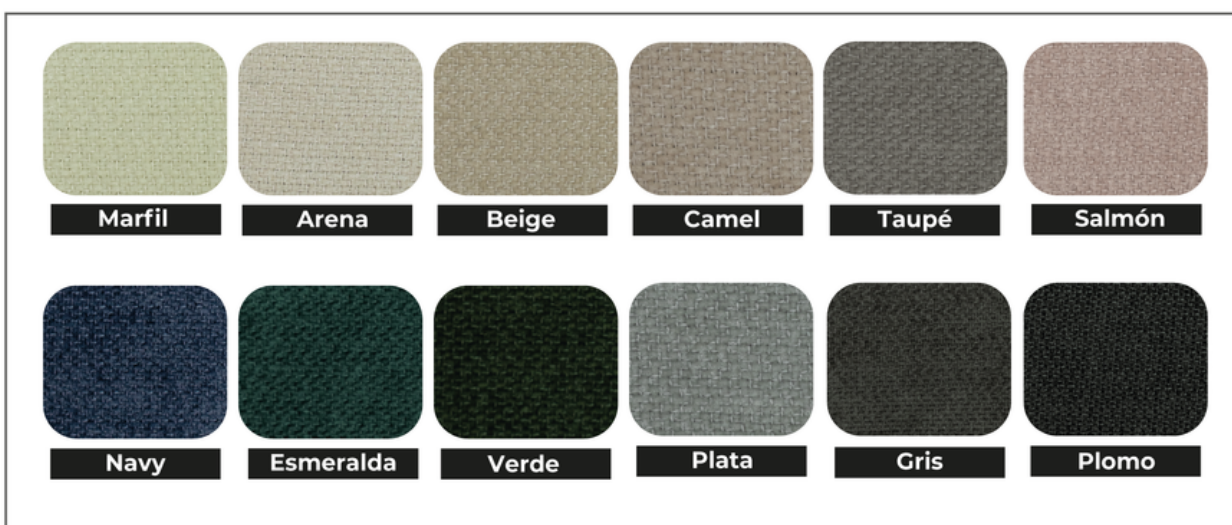

<p>Composición 100 % poliéster</p> <p>Backing Non woven</p>	<p>Peso 540 gml</p> <p>Acabado Water Slide</p>	<p>Ancho 145 cm 2 % -+</p> <p>Martindale 45.000 ciclos</p>
---	--	--

Limpieza y recomendaciones